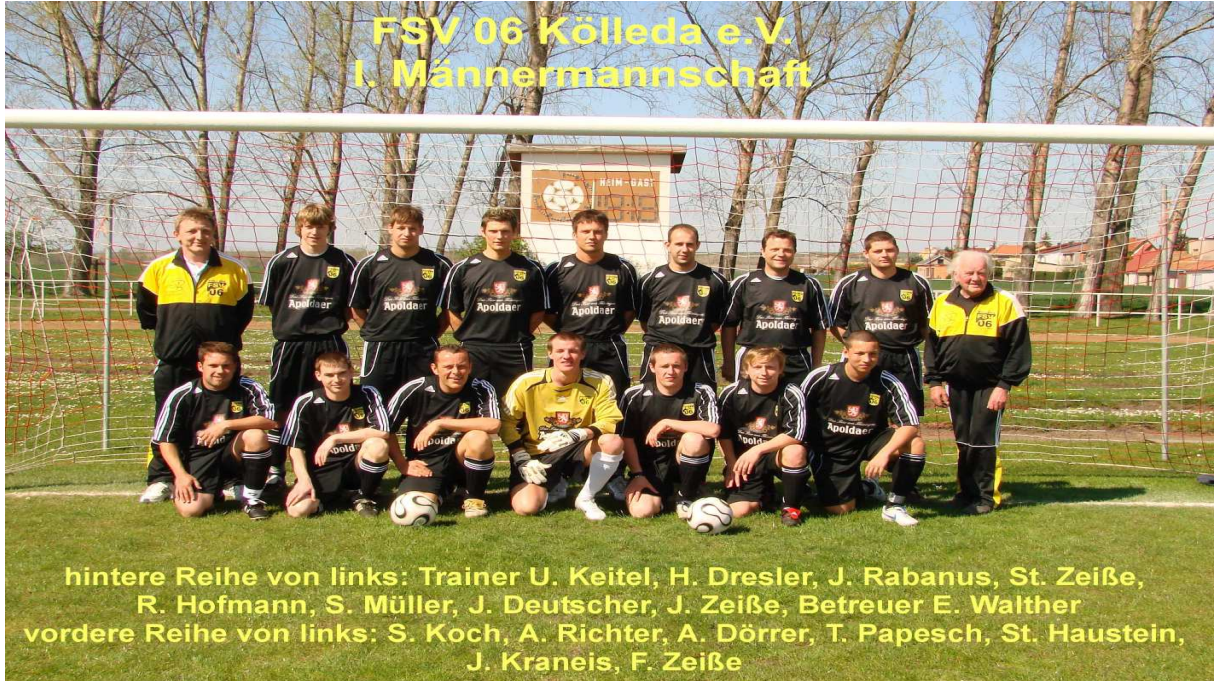

FSV 06 Kölleda 2006/07

**FSV 06 Kölleda e.V.
I. Männermannschaft**

hintere Reihe von links: Trainer U. Keitel, H. Dresler, J. Rabanus, St. Zeiße,
R. Hofmann, S. Müller, J. Deutscher, J. Zeiße, Betreuer E. Walther
vordere Reihe von links: S. Koch, A. Richter, A. Dörrer, T. Papesch, St. Haustein,
J. Kraneis, F. Zeiße